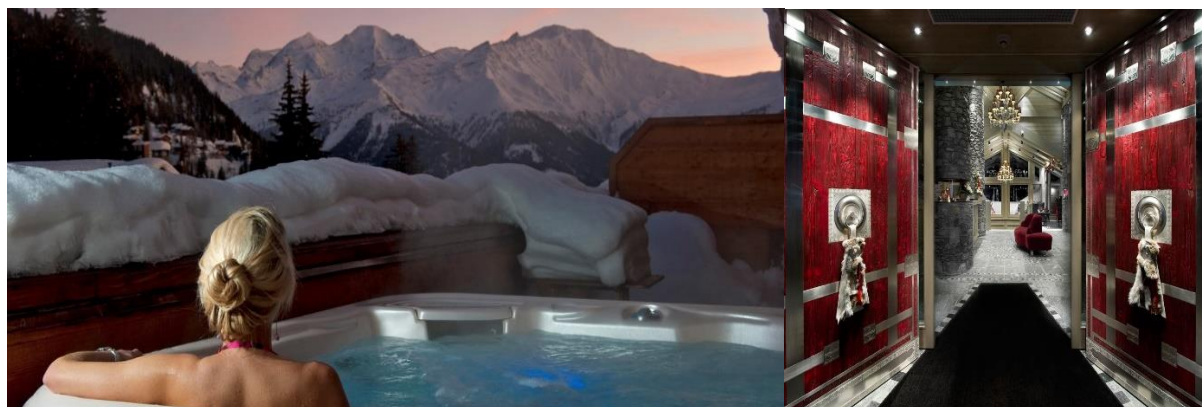

FRENCH DREAM
LUXURY TRAVEL DESIGNER

法国梦·想游
奢华旅游专家

法国阿尔卑斯山滑雪及健康供氧之旅

罗曼蒂克行程

6天 / 5晚

温馨小识 (brief introduction) : 高雪维尔是世界著名滑雪胜地。在欧洲和法国，对于爱好冬季运动的人们，三峡谷有不得不提的经典滑雪体验。所谓“三峡谷”，从西往东，第一个山谷以高雪维尔 (Courchevel) 为代表 (1850m) ，是最大最有名的一区，共有 62 条大小缆车。

雪站拥有 15 家 4 星级酒店以及多家极其舒适的森林小木屋。雪站的美食令人垂涎，体现了让人羡慕的法式生活方式。在高雪维尔雪站还可享受到令您精神焕发的浴疗及舒适的按摩。雪站所处的山区保护完好，空气清新，静谧安宁。形容高雪维尔，人们显得丝毫不吝啬：奢华、优雅、美丽、宁静。与梅杰夫一样，这里也是有钱人偏爱的滑雪胜地。

第一天 (D1) : 梦幻高雪维尔(COURCHEVEL)

- ❖ VIP 接待 : 随行翻译及 FRENCH DREAM 团队陪同
- ❖ 私人飞机或直升机到达高雪维尔
- ❖ 入住豪华酒店
- ❖ 欣赏法国阿尔卑斯山梦幻全景
- ❖ 餐前鸡尾酒
- ❖ 晚餐 : 豪华萨瓦 (地区) 美食
- ❖ 按摩健康 SPA 疗养 : 特制舒幻“氧 (养)”
- ❖ 享受专属您的高雪维尔恬静美梦之夜